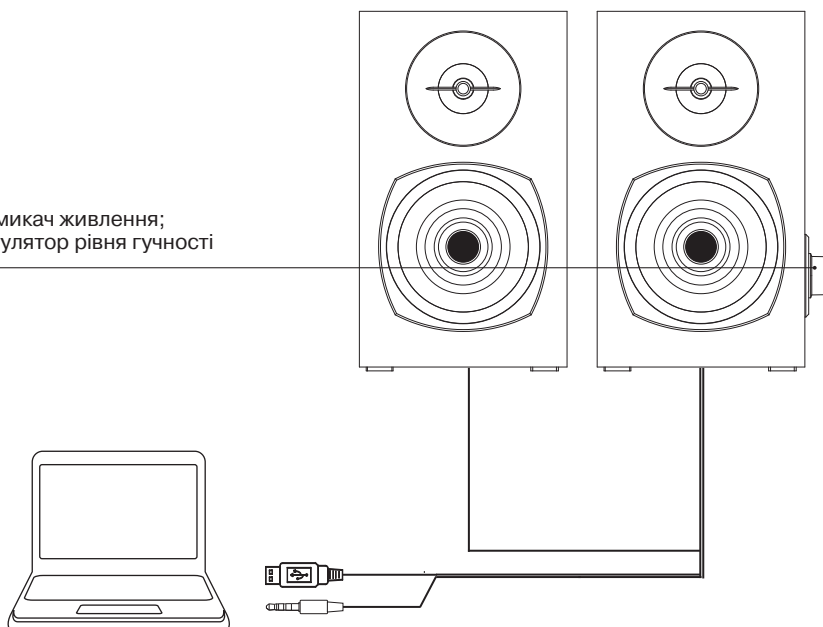

КОМПЛЕКТНІСТЬ

- Мультимедійна USB акустична система 2.0 — 1 шт.
- Керівництво з експлуатації — 1 шт.
- Гарантійний талон — 1 шт.

ЗАХОДИ БЕЗПЕКИ

- Не розбирайте акустичну систему (АС) і не здійснюйте ремонт самостійно. Обслуговування та ремонт повинні здійснювати тільки кваліфіковані фахівці уповноваженого сервісного центру. Перелік уповноважених сервісних центрів дивіться на сайті www.real-el.ua
- Оберегайте АС від підвищеної вологості, потрапляння води і пилу.

ОСОБЛИВОСТІ

- Компактний дизайн
- Управління гучністю
- Матеріал корпусу — дерево (MDF)

ПІДКЛЮЧЕННЯ ТА ЕКСПЛУАТАЦІЯ

- Акустичну систему можна підключити до USB-порту комп'ютера або ноутбука (дивіться схему підключення).
- USB-кабель підключіть до USB-порту комп'ютера або ноутбука.
- Вставте міні-джек сигнального кабелю в роз'єм звукової карти ПК чи іншого джерела сигналу.

Вимикач живлення;
регулятор рівня гучності

ТЕХНІЧНІ ХАРАКТЕРИСТИКИ

Вихідна потужність (RMS)	6 (2 × 3) W
Частотний діапазон	80– 20 000 Hz
Діаметр динаміків	Ø 23 + Ø 75 mm
Напруга живлення	USB/5V DC
Підключення	mini-jack Ø 3.5 mm
Розміри однієї колонки	108 × 185 × 110 mm
Матеріал корпусу	wooden (MDF)
Вага	1.1kg